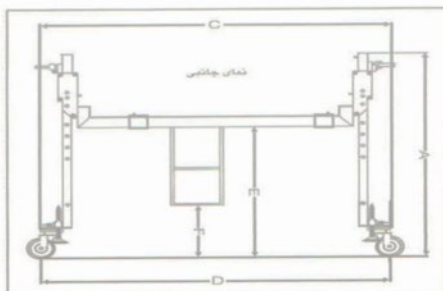

● The height of EHS lift can be increased to 1 meter by adding special pedestal .

● کل مجموعه میتواند توسط دو نفر در زمانی کوتاه برپا گردد .

● The whole unit could be raised up by one or two people in a short time .

شرایط کاربری بالا بر با پایه مخصوص

شرایط کاربری بالا بر بدون پایه مخصوص

Dimension		مشخصات پایه مخصوص	
A	Height	195 cm	ارتفاع
B	Width	75 cm	عرض
C	Length	210 cm	طول
D	Length - Wheelbase	190-255cm	مرکز تا مرکز چرخ
E	Straddle Clearanc	140 cm	فاصله تا بازو
F	Height to Ladder	40 cm	فاصله تا پله
Storage Dimensions		220.75.195cm	ابعاد جمع شده
Load Capacity		130 Kg	ظرفیت
Weight		155 Kg	وزن

Model	EHS800	EHS900	EHS1000	EHS1100	مدل
Height-working MAX (cm)	800	900	1000	1100	حداکثر ارتفاع کاربردی (سانتی متر)
Height-platform MAX (cm)	620	720	820	920	حداکثر ارتفاع سکو (سانتی متر)
Stored Height (cm)	215	215	215	260	ارتفاع جمع شده دستگاه (سانتی متر)
Length (cm)	145	145	145	145	طول دستگاه در حالت بسته (سانتی متر)
Width (cm)	75	75	75	75	عرض دستگاه در حالت بسته (سانتی متر)
Width-working (cm)	170	170	170	170	عرض دستگاه در حالت کاربردی (سانتی متر)
Platform Dimension (cm)	60*60*110	60*60*110	60*60*110	60*60*110	ابعاد سکو (ارتفاع، عرض، طول) (سانتی متر)
Capacity (kg)	130	130	130	130	ظرفیت بار (کیلوگرم)
Weight System (kg)	340	350	370	385	وزن دستگاه (کیلوگرم)
Power Supply (volt)	220 v.AC	220 v.AC	220 v.AC	220 v.AC	برق مورد نیاز (ولت)