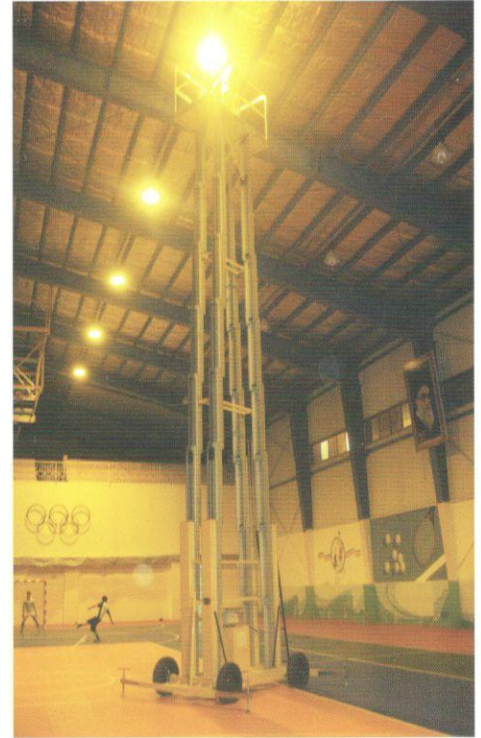

Hydraulic Super Model : EHFL

● بالابر مخصوص نفر با ارتفاع کاربردی تا ۱۸ متر .

- EHFL lift for working heights to 18 meters .
- این نوع بالابر دارای سیستم الکترو هیدرولیک می باشد و با برق شهر (AC) و در صورت سفارش مشتری با برق و باتری (AC & DC) کار می کند.
- These kind of lift are equipped hydraulic system and operate with AC power supply according to the customer preferences could be equipped with AC & DC power supply.

● کلیه مدل های EHFL با شاسی و چرخ بزرگ به راحتی جابجا شده و قابل یدک می باشد.

● EHFL models bigger chassis and wheels , that can be moved easily and towed.

● بالابر هیدرولیک نفر بر مدل EHFL آسیا برج وسیله ای مدرن و اقتصادی جهت استفاده از نیرو و امکانات شما می باشد.

● The Asia Borj personnel EHFL lift is a modern and economical solution for more benefits of your power and possibilities.

● عرض کلیه مدل های EHFL بدون جک ۱۸۵ سانتیمتر می باشد.

● Store width all of the models EHFL is 185 cm excluding the outriggers.

● بالابر نفر بر هیدرولیکی آسیا برج ، دارای سکوی بزرگ به همراه چهار ردیف ریل های آلومینیومی مقاوم و مفصل بندی تلسکوپی است، که بر روی شاسی دستگاه که دارای پوشش کامل از جنس ورق آهن می باشد که توسط دستگاه خم شده است، قرار می گیرد که علاوه بر ایجاد ظاهری زیبا سبب افزایش ایمنی و استقامت دستگاه میشود.